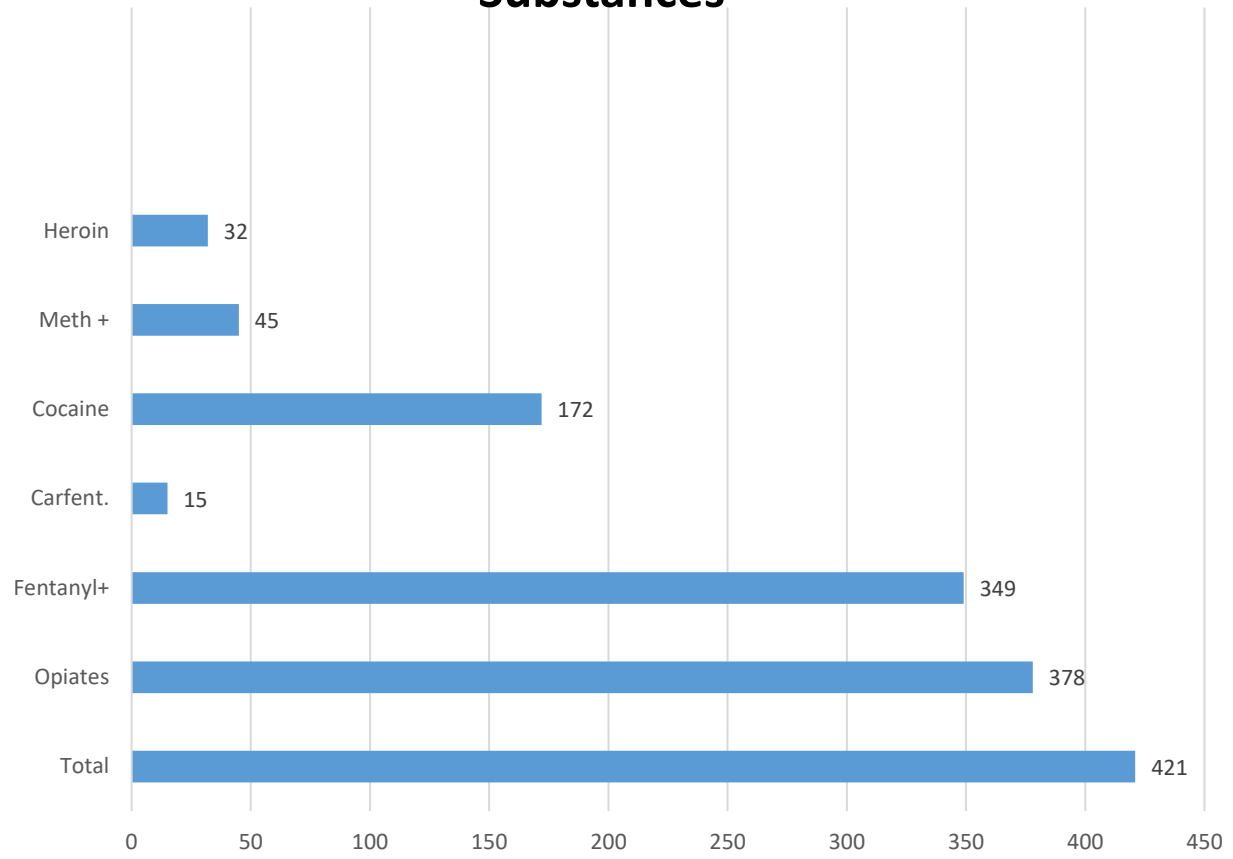

Gender

■ Female ■ Male ■

Substances

Ages

■ <20 ■ 20-29 ■ 30-39 ■ 40-49 ■ 50-59 ■ 60+

Race/ Ethnicity

■ Af. Amer ■ Asian ■ Hispanic ■ Other ■ White