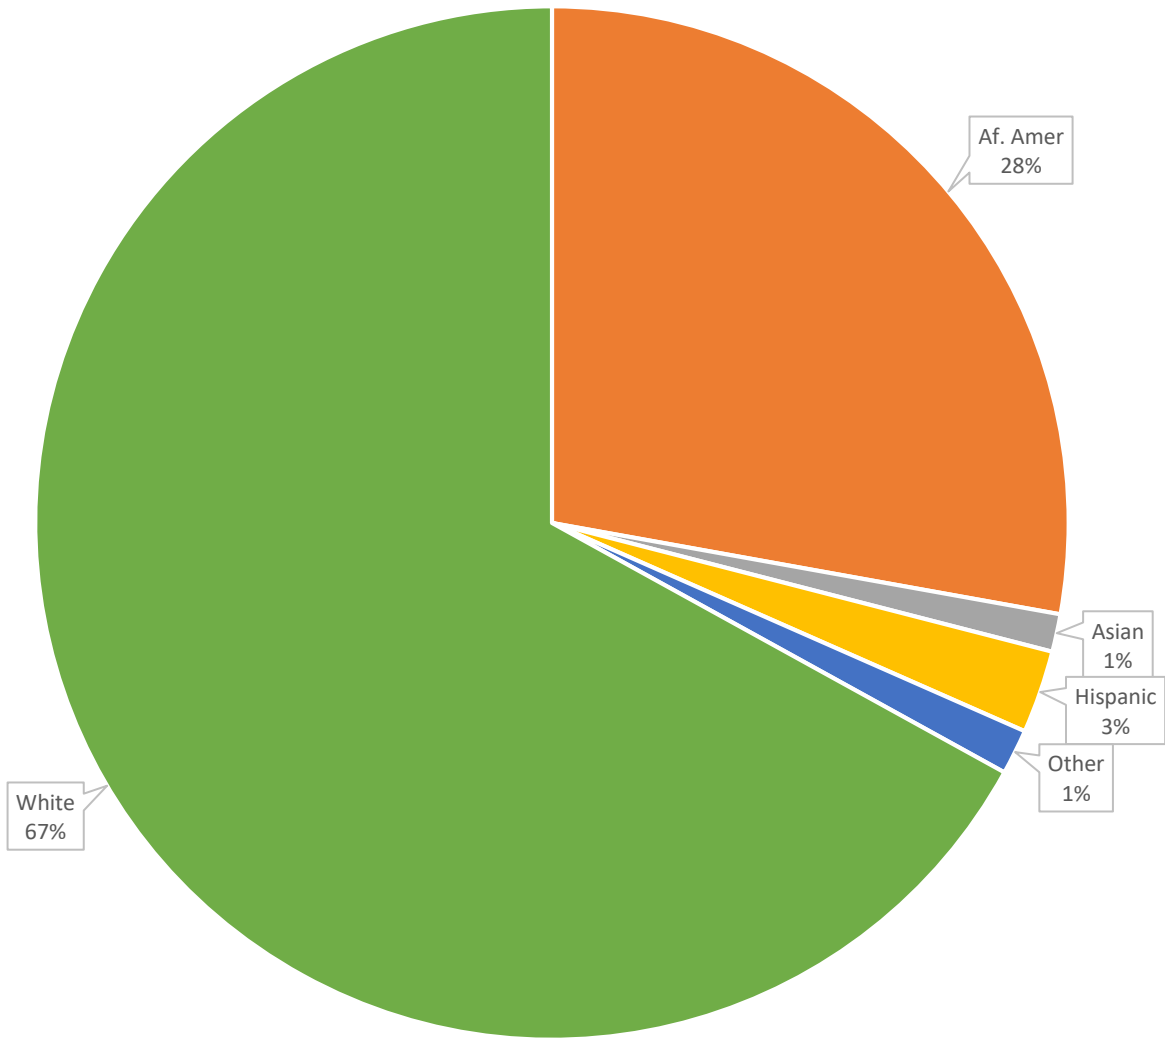

Gender

■ Female ■ Male ■

Substances

Ages

■ <20 ■ 20-29 ■ 30-39 ■ 40-49 ■ 50-59 ■ 60+

Race/ Ethnicity

■ Af. Amer ■ Asian ■ Hispanic ■ Other ■ White