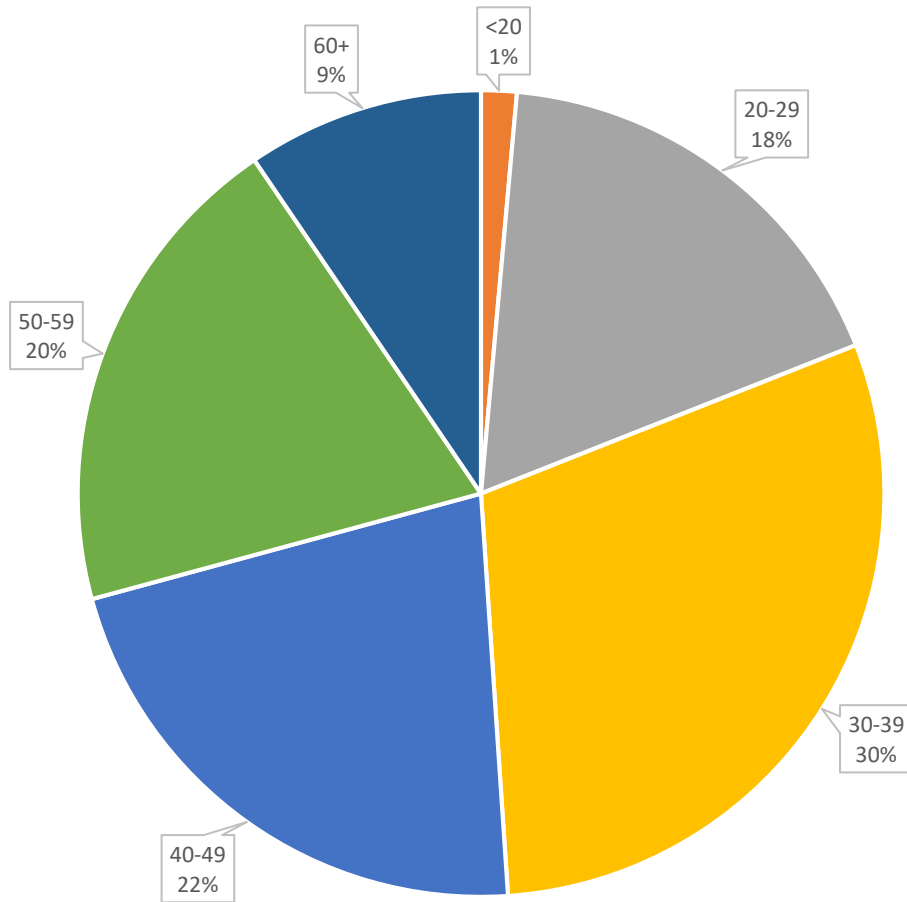

Gender

■ Female ■ Male ■

Substances

Ages

■ <20 ■ 20-29 ■ 30-39 ■ 40-49 ■ 50-59 ■ 60+

Race/ Ethnicity

■ Af. Amer ■ Asian ■ Hispanic ■ Other ■ White